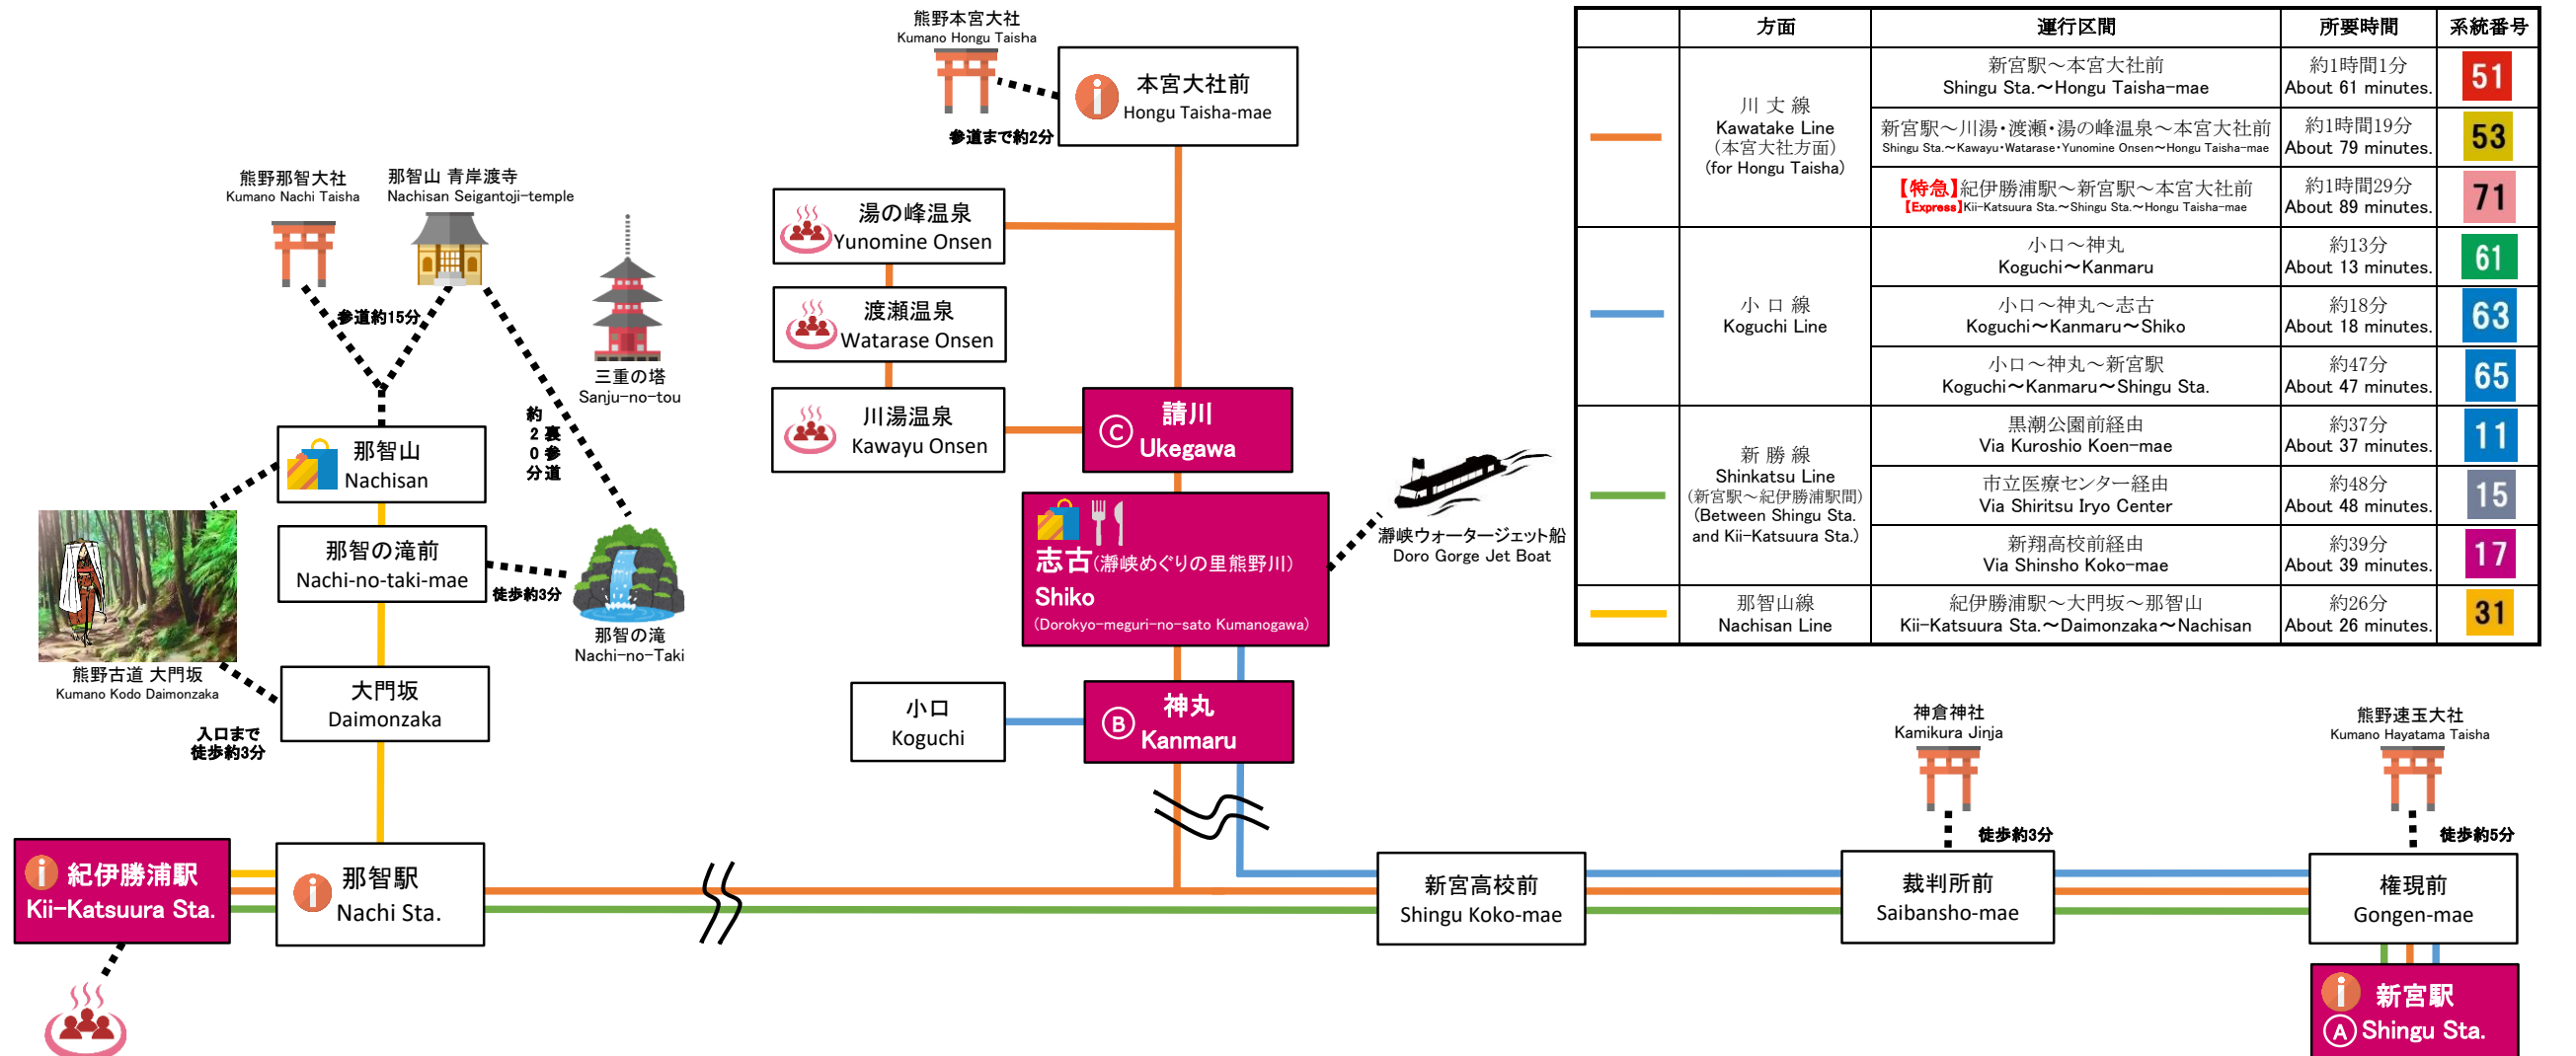

熊野御坊南海バス 熊野エリア 主要路線図 Kumano Gobo Nankai Bus Kumano Area Route Map

2020/04/01現在

方面	運行区間	所要時間	系統番号
川丈線 Kawatake Line (本宮大社方面) (for Hongu Taisha)	新宮駅～本宮大社前 Shingu Sta.～Hongu Taisha-mae	約1時間1分 About 61 minutes.	51
	新宮駅～川湯・渡瀬・湯の峰温泉～本宮大社前 Shingu Sta.～Kawayu・Watarase・Yunomine Onsen～Hongu Taisha-mae	約1時間19分 About 79 minutes.	53
	【特急】紀伊勝浦駅～新宮駅～本宮大社前 【Express】Kii-Katsuura Sta.～Shingu Sta.～Hongu Taisha-mae	約1時間29分 About 89 minutes.	71
小口線 Koguchi Line	小口～神丸 Koguchi～Kanmaru	約13分 About 13 minutes.	61
	小口～神丸～志古 Koguchi～Kanmaru～Shiko	約18分 About 18 minutes.	63
	小口～神丸～新宮駅 Koguchi～Kanmaru～Shingu Sta.	約47分 About 47 minutes.	65
新勝線 Shinkatsu Line (新宮駅～紀伊勝浦駅間) (Between Shingu Sta. and Kii-Katsuura Sta.)	黒潮公園前経由 Via Kuroshio Koen-mae	約37分 About 37 minutes.	11
	市立医療センター経由 Via Shiritsu Iryo Center	約48分 About 48 minutes.	15
	新翔高校前経由 Via Shinsho Koko-mae	約39分 About 39 minutes.	17
那智山線 Nachisan Line	紀伊勝浦駅～大門坂～那智山 Kii-Katsuura Sta.～Daimonzaka～Nachisan	約26分 About 26 minutes.	31

① 新宮駅バスのりば Shingu Sta.

バスのりば案内図 Bus Stops Guide Map

- 1 紀伊勝浦駅行 for Kii-Katsuura Sta.
- 2 本宮大社前行 for Hongu Taisha-mae
- 3 新町・大又久保行 (三重交通様) for Shinmachi, Omataokubo
- 4 市内バス City Loop Bus
- 5 本宮大社前行 for Hongu Taisha-mae

観光案内所 Tourist Information Center, 交番 Police Station, ローソン LAWSON, 至 熊野速玉大社 To Kumano Hayatama Taisha

② 神丸バス停 Kanmaru Bus stop

バスのりば案内図 Bus Stops Guide Map

- 1 新宮駅行 for Shingu Sta.
- 2 本宮大社前行 for Hongu Taisha-mae
- 3 新宮駅行 for Shingu Sta.
- 4 小口行 for Koguchi

③ 請川バス停 Ukegawa Bus stop

バスのりば案内図 Bus Stops Guide Map

- 1 新宮駅行 for Shingu Sta.
- 2 本宮大社前行 for Hongu Taisha-mae
- 3 新宮駅行 for Shingu Sta.
- 4 本宮大社前行 for Hongu Taisha-mae

南紀勝浦温泉 Nanki Katsuura Onsen