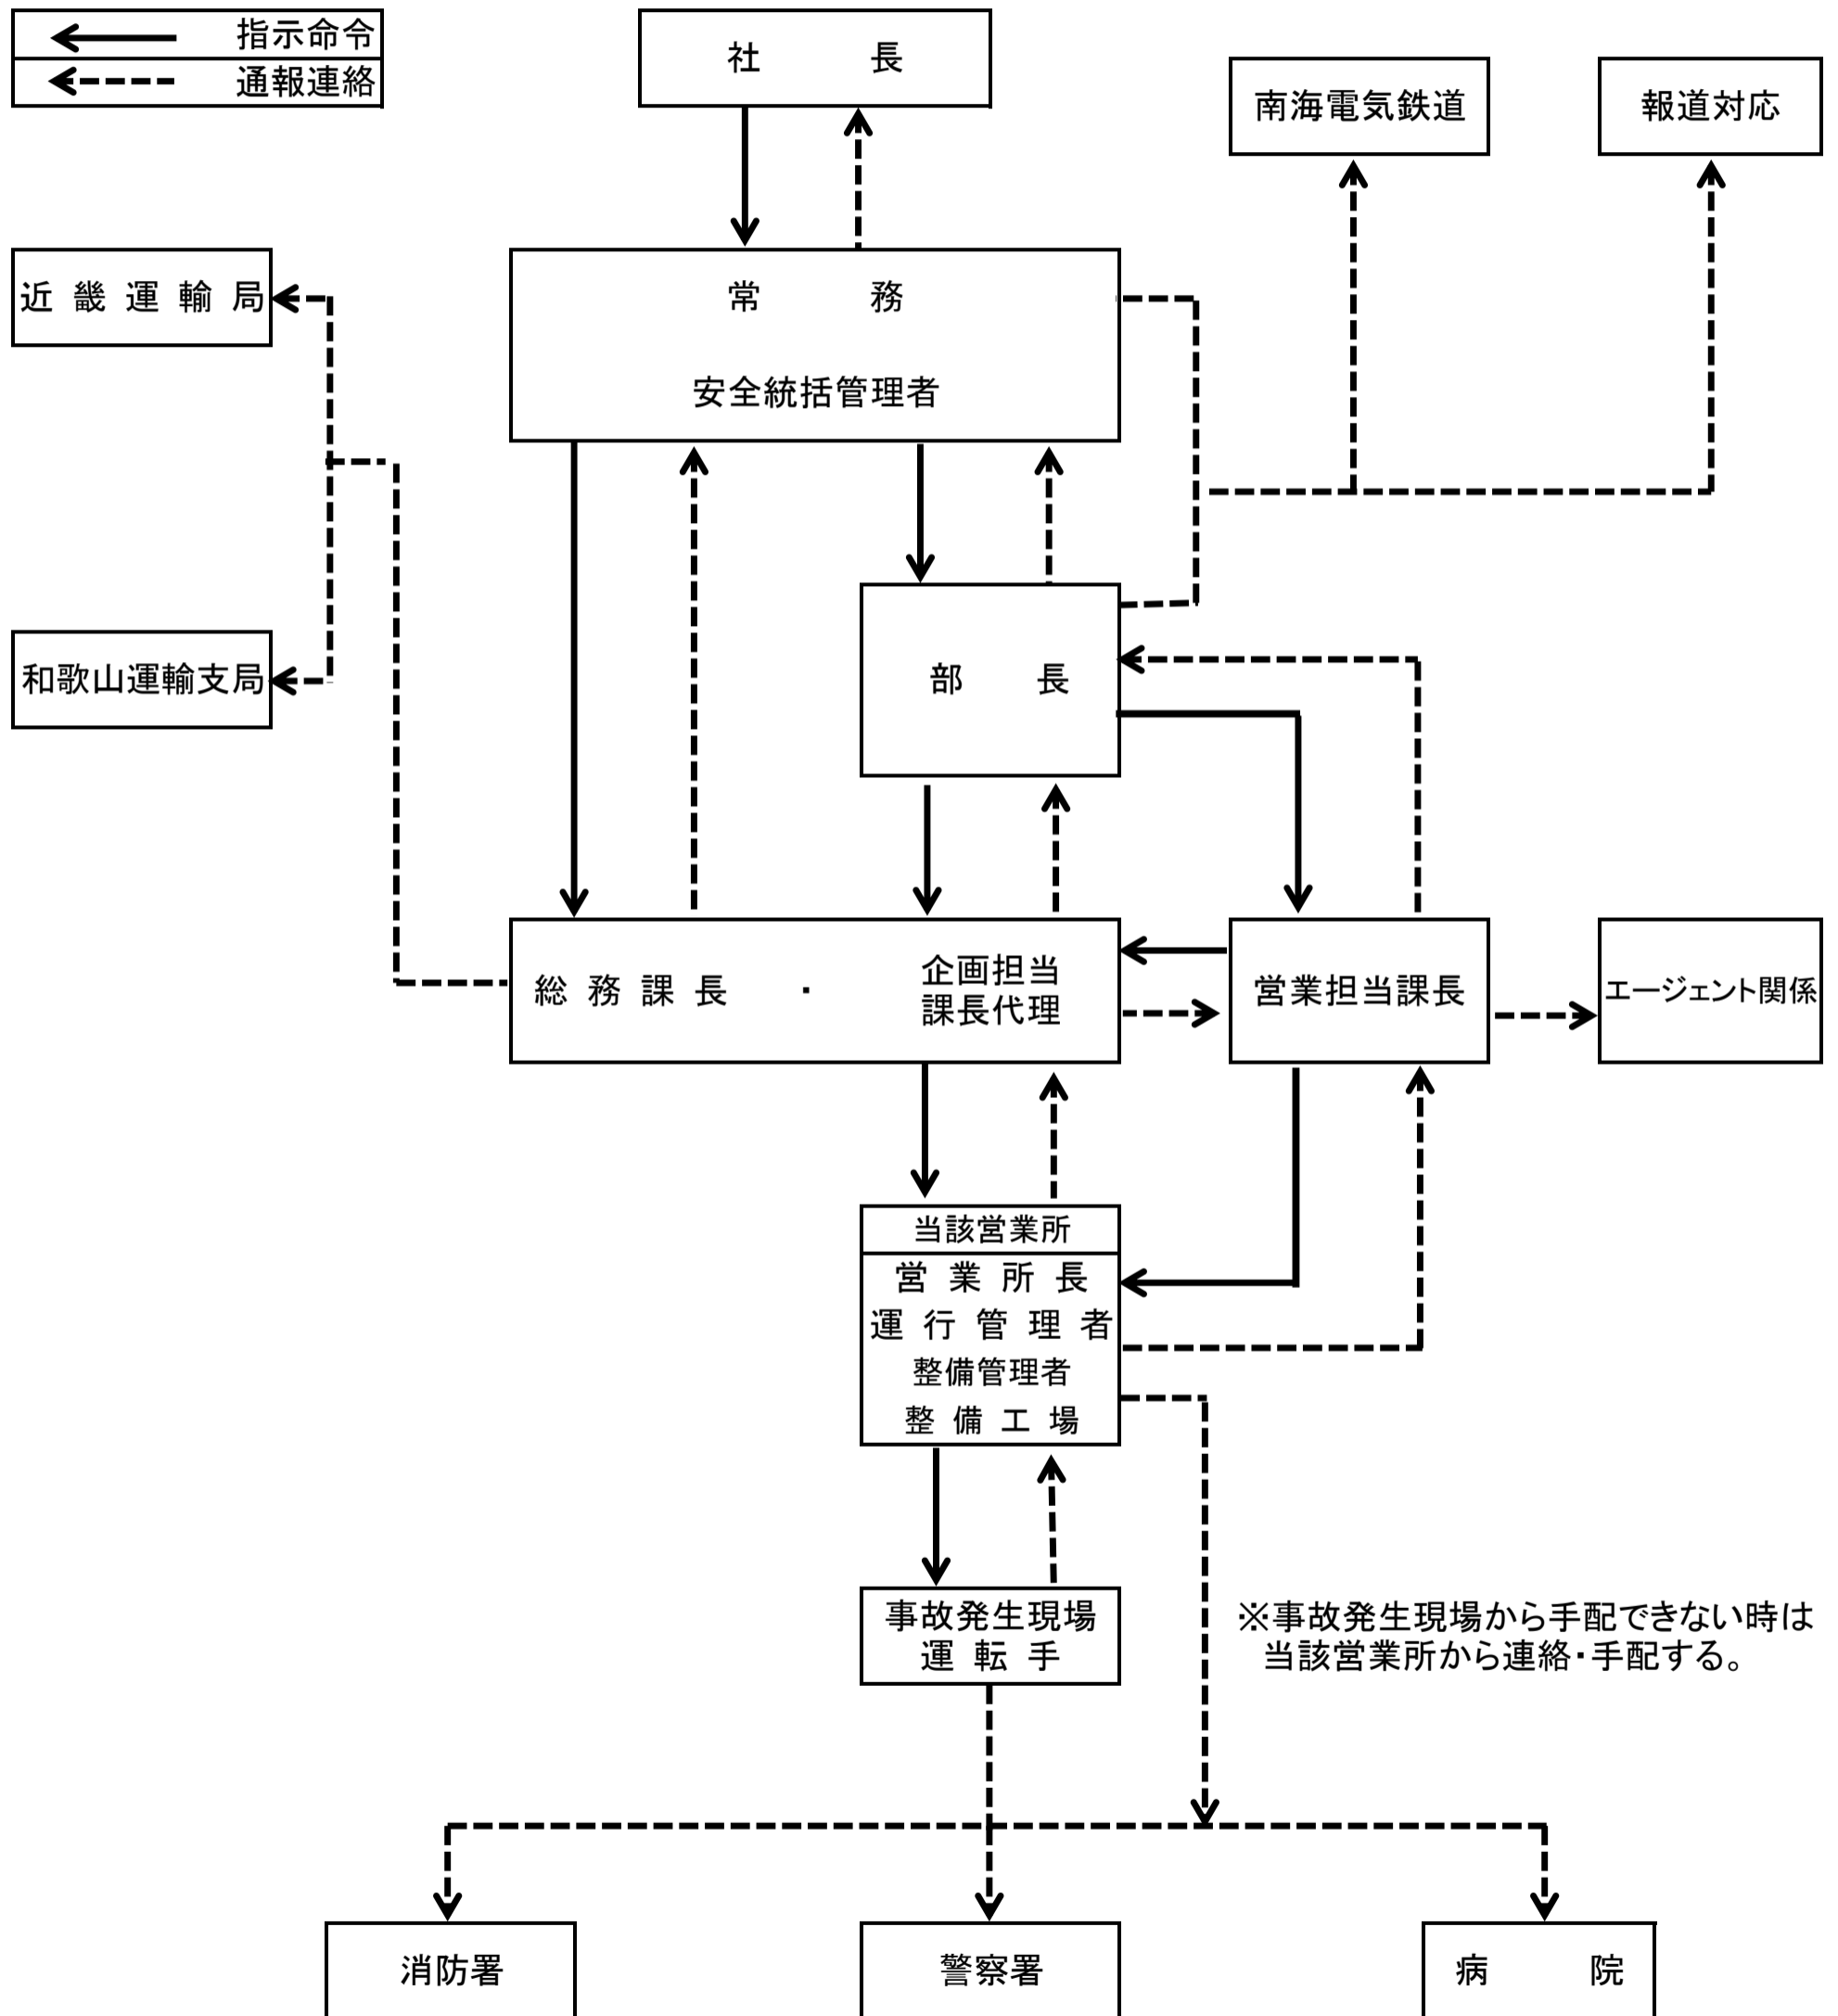

運輸の安全に関する組織体制、及び緊急時連絡体制

2020年7月1日
熊野御坊南海バス株式会社

注・連絡体制に基づき連絡がとれない場合は次順の者に連絡するものとします。