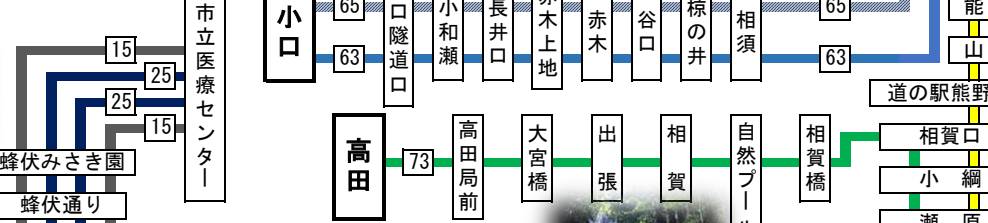

熊野御坊南海バス株式会社 勝浦営業所 運行系統図

2022年10月1日改正

路線名	運行区間	経由地	系統番号
市内線	相筋線	新宮駅～促進住宅前 市役所前	71
	広角住宅線	新宮駅～広角市営住宅前	72
	松山高田線	新宮駅～高田	73
小口線	志古～小口	神丸・小和瀬	63
	神丸～小口	小和瀬	65

フリー乗降区間	運行区間	経由地	系統番号
フリー乗降区間	松山高田線	相賀口～高田 南丸山橋～松山団地前	促進住宅前
	相筋線	オークワ駅前店前～田鶴原 馬町～促進住宅前	
	広角住宅線	東仙寺前～広角市営住宅前	
	小口線	小口～神丸	

那智山

<<工事通行止めによる休止>>
2022年7月1日～2023年3月31日(予定)

新宮駅行きは
停車いたしません

路線名	運行区間	経由地	系統番号
新勝線	新宮駅～紀伊勝浦駅	黒潮公園前	11
		市立医療センター	15
		新翔高校前	17
那智山線	紀伊勝浦駅～那智山	那智駅・大門坂	31
		川湯温泉 湯の峰温泉	53
川文線	新宮駅～本宮大社前	神丸・請川柿	51
		川湯温泉 湯の峰温泉	53