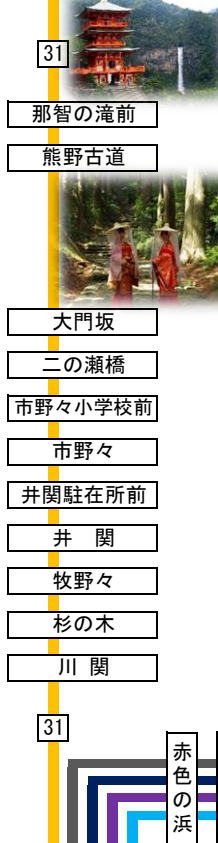

熊野御坊南海バス株式会社 勝浦営業所 運行系統図

2022年10月1日改正

路線名	運行区間	経由地	系統番号
市内線	相筋線	新宮駅～促進住宅前 市役所前	71
	広角住宅線	新宮駅～広角市営住宅前	72
	松山高田線	新宮駅～高田	73
小口線	志古～小口	神丸・小和瀬	63
	神丸～小口	小和瀬	65

フリー乗降区間	運行区間	経由地	系統番号
フリー乗降区間	松山高田線	相賀口～高田 南丸山橋～松山団地前	促進住宅前
	相筋線	オークワ駅前店前～田鶴原 馬町～促進住宅前	
	広角住宅線	東仙寺前～広角市営住宅前	
	小口線	小口～神丸	

那智山

<<工事通行止めによる休止>>
2022年7月1日～2023年3月31日(予定)

新宮駅行きは
停車いたしません

路線名	運行区間	経由地	系統番号
新勝線	新宮駅～紀伊勝浦駅	黒潮公園前	11
		市立医療センター	15
		新翔高校前	17
那智山線	紀伊勝浦駅～那智山	那智駅・大門坂	31
		川湯温泉 湯の峰温泉	53
川文線	新宮駅～本宮大社前	神丸・請川柿	51
		川湯温泉 湯の峰温泉	53