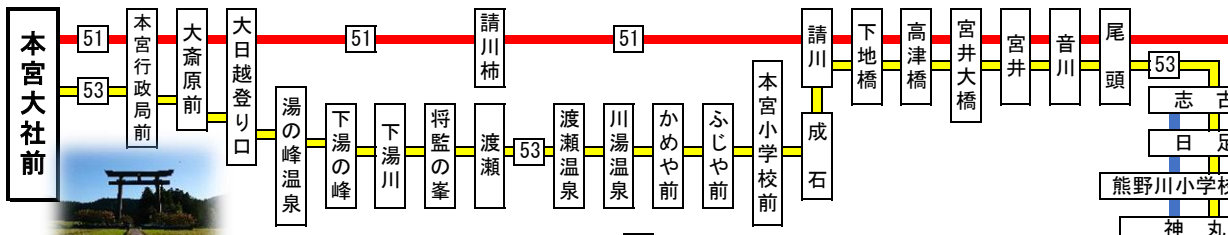

熊野御坊南海バス株式会社 勝浦営業所 運行系統図

2022年10月1日改正

路線名	運行区間	経由地	系統番号
市内線	相筋線	新宮駅～促進住宅前 市役所前	71
	広角住宅線	新宮駅～広角市営住宅前	72
	松山高田線	新宮駅～高田	73
小口線	志古～小口	神丸・小和瀬	63
	神丸～小口	小和瀬	65

フリー乗降区間	運行区間	経由地	系統番号
フリー乗降区間	松山高田線	相賀口～高田 南丸山橋～松山団地前	促進住宅前
	相筋線	オークワ駅前店前～田鶴原 馬町～促進住宅前	
	広角住宅線	東仙寺前～広角市営住宅前	
	小口線	小口～神丸	

那智山

<<工事通行止めによる休止>>
2022年7月1日～2023年3月31日(予定)

新宮駅行きは
停車いたしません

路線名	運行区間	経由地	系統番号
新勝線	新宮駅～紀伊勝浦駅	黒潮公園前	11
		市立医療センター	15
		新翔高校前	17
那智山線	紀伊勝浦駅～那智山	那智駅・大門坂	31
		川湯温泉 湯の峰温泉	53
川文線	新宮駅～本宮大社前	神丸・請川柿	51
		川湯温泉 湯の峰温泉	53