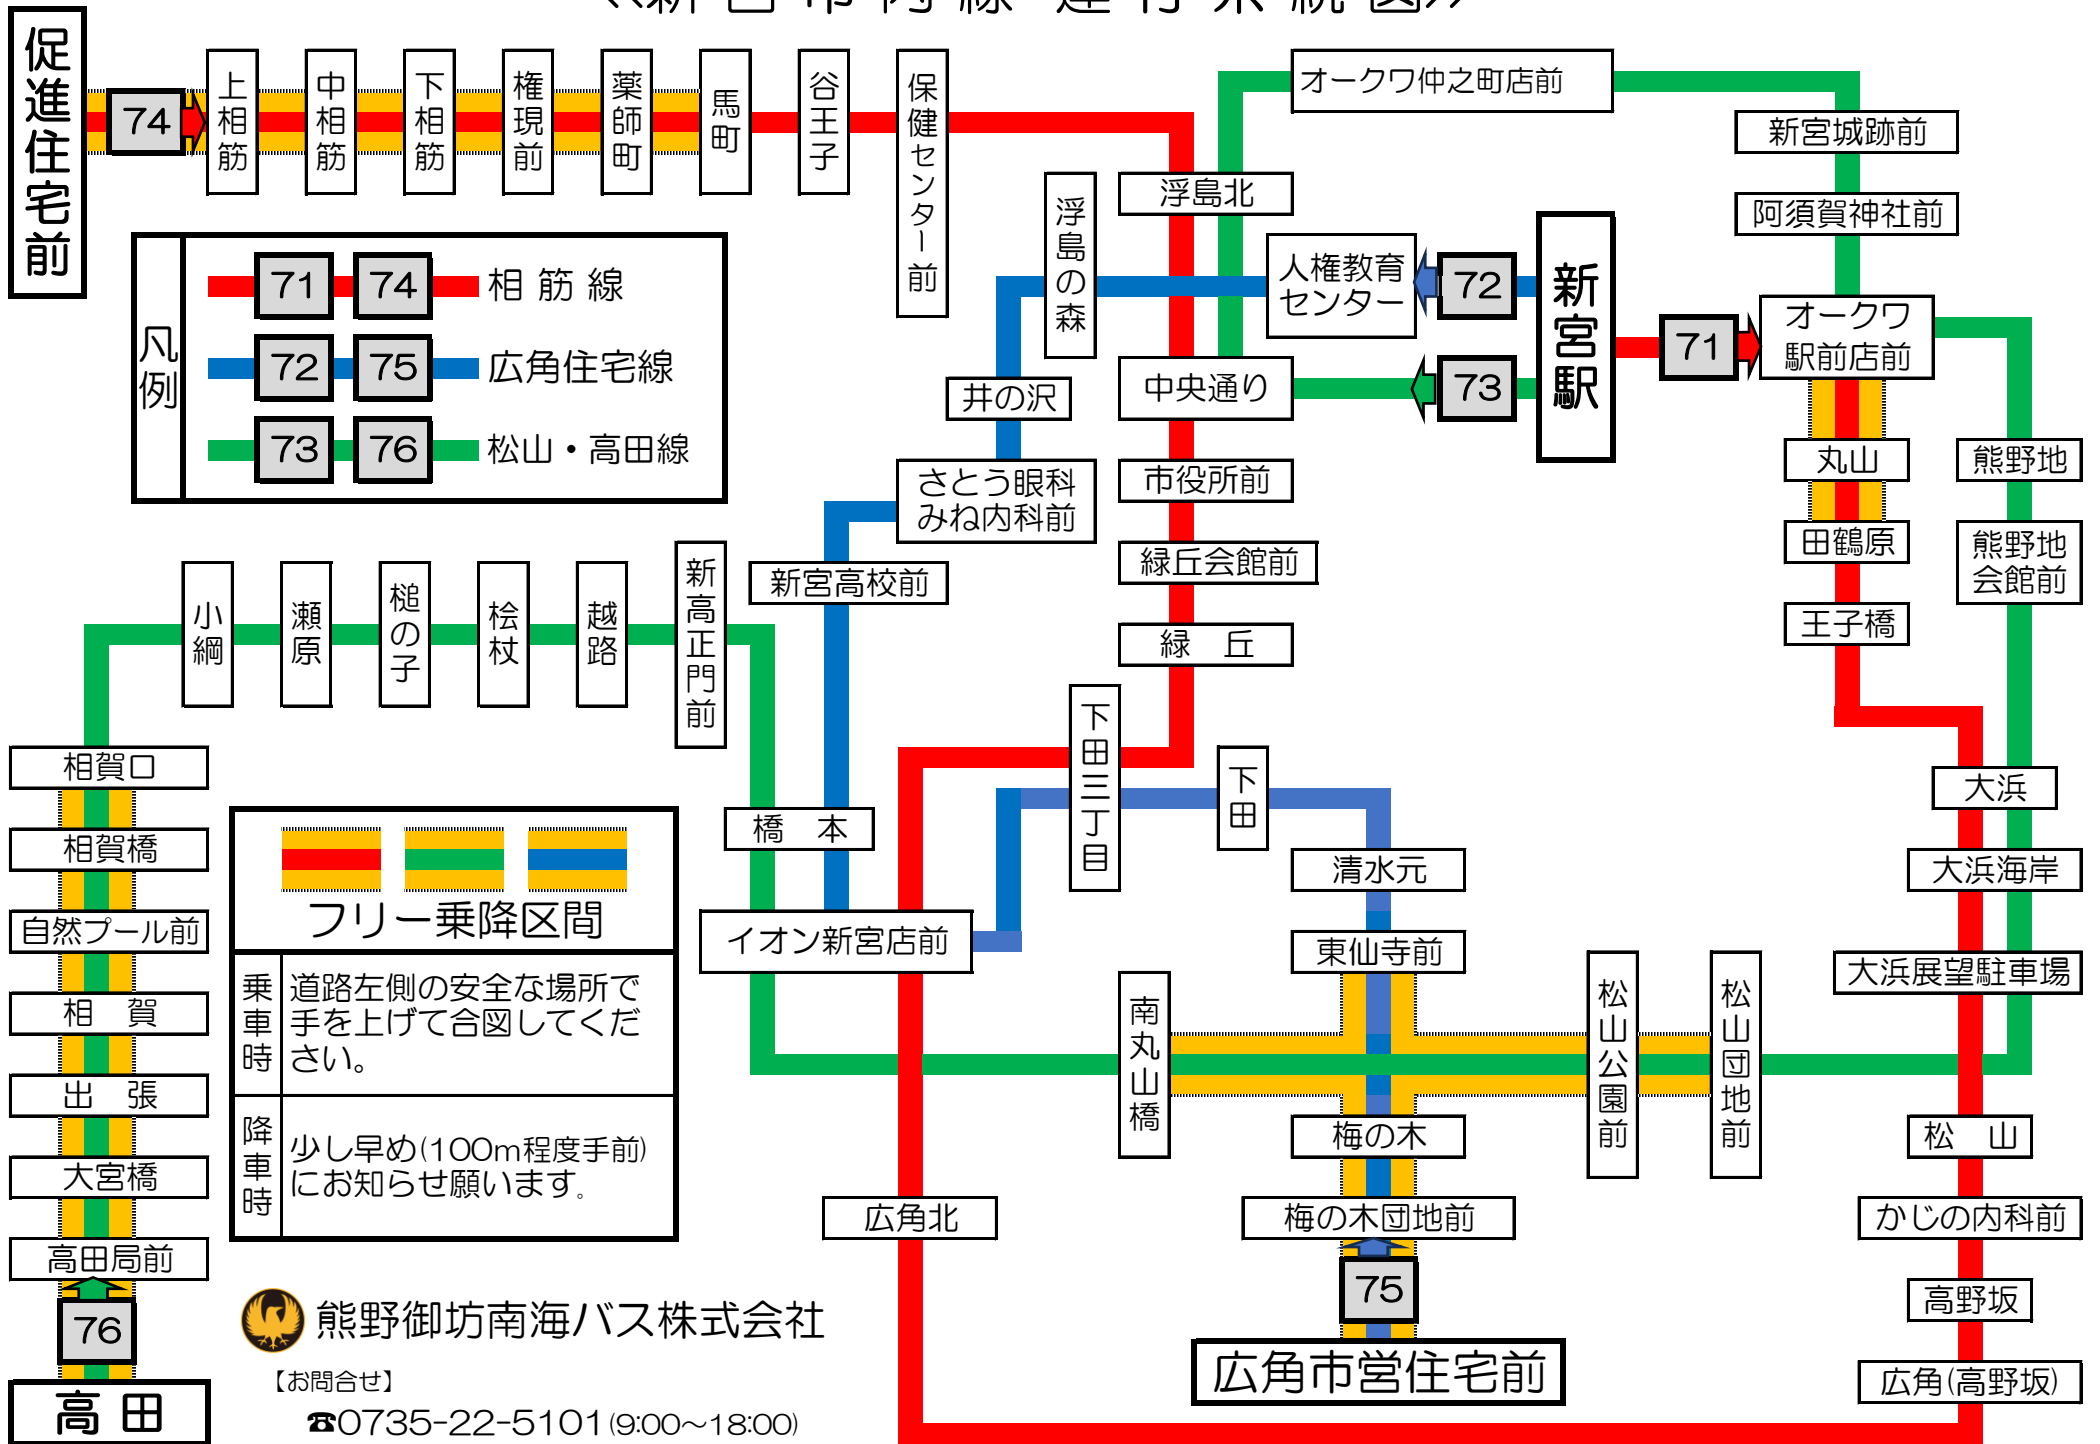

<<新宮市内線 運行系統図>>

2026年4月1日改正

 熊野御坊南海バス株式会社
 【お問合せ】 0735-22-5101 (9:00~18:00)