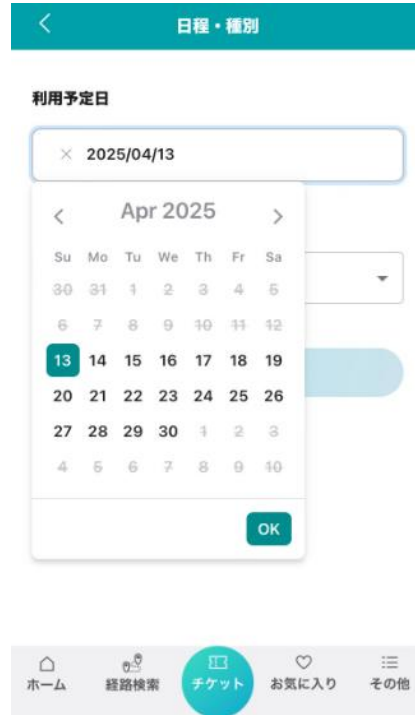

万博駅シャトルバスの乗車券ご購入方法①

KANSAI MaaS ホームページ下部にある「ダウンロードはこちらから」からアプリをダウンロード

メニューバー真ん中の「チケット」を選択

「チケット一覧」→「カテゴリ」で「(万博) シャトルバス」を選択

区間及び往路(●●駅→万博会場)・復路(万博会場→●●駅)を確認し、「購入手続きに進む」へ
※ご購入には会員登録が必要です。「その他」タブ下部の「よくあるご質問」内「会員登録・退会について」もご参照ください。

万博駅シャトルバスの乗車券ご購入方法②

ご利用人数を入力

- ・大人・こども・車いす全て同額になります。

【JR桜島駅以外発着】

- ・車いすご利用の場合は、ご乗車時に係員にお申し出ください。

【JR桜島駅発着】

- ・車いすをご利用の方が含まれる場合は、一般の方と車いすの方を分けてご購入下さい。

ご利用予定日の入力