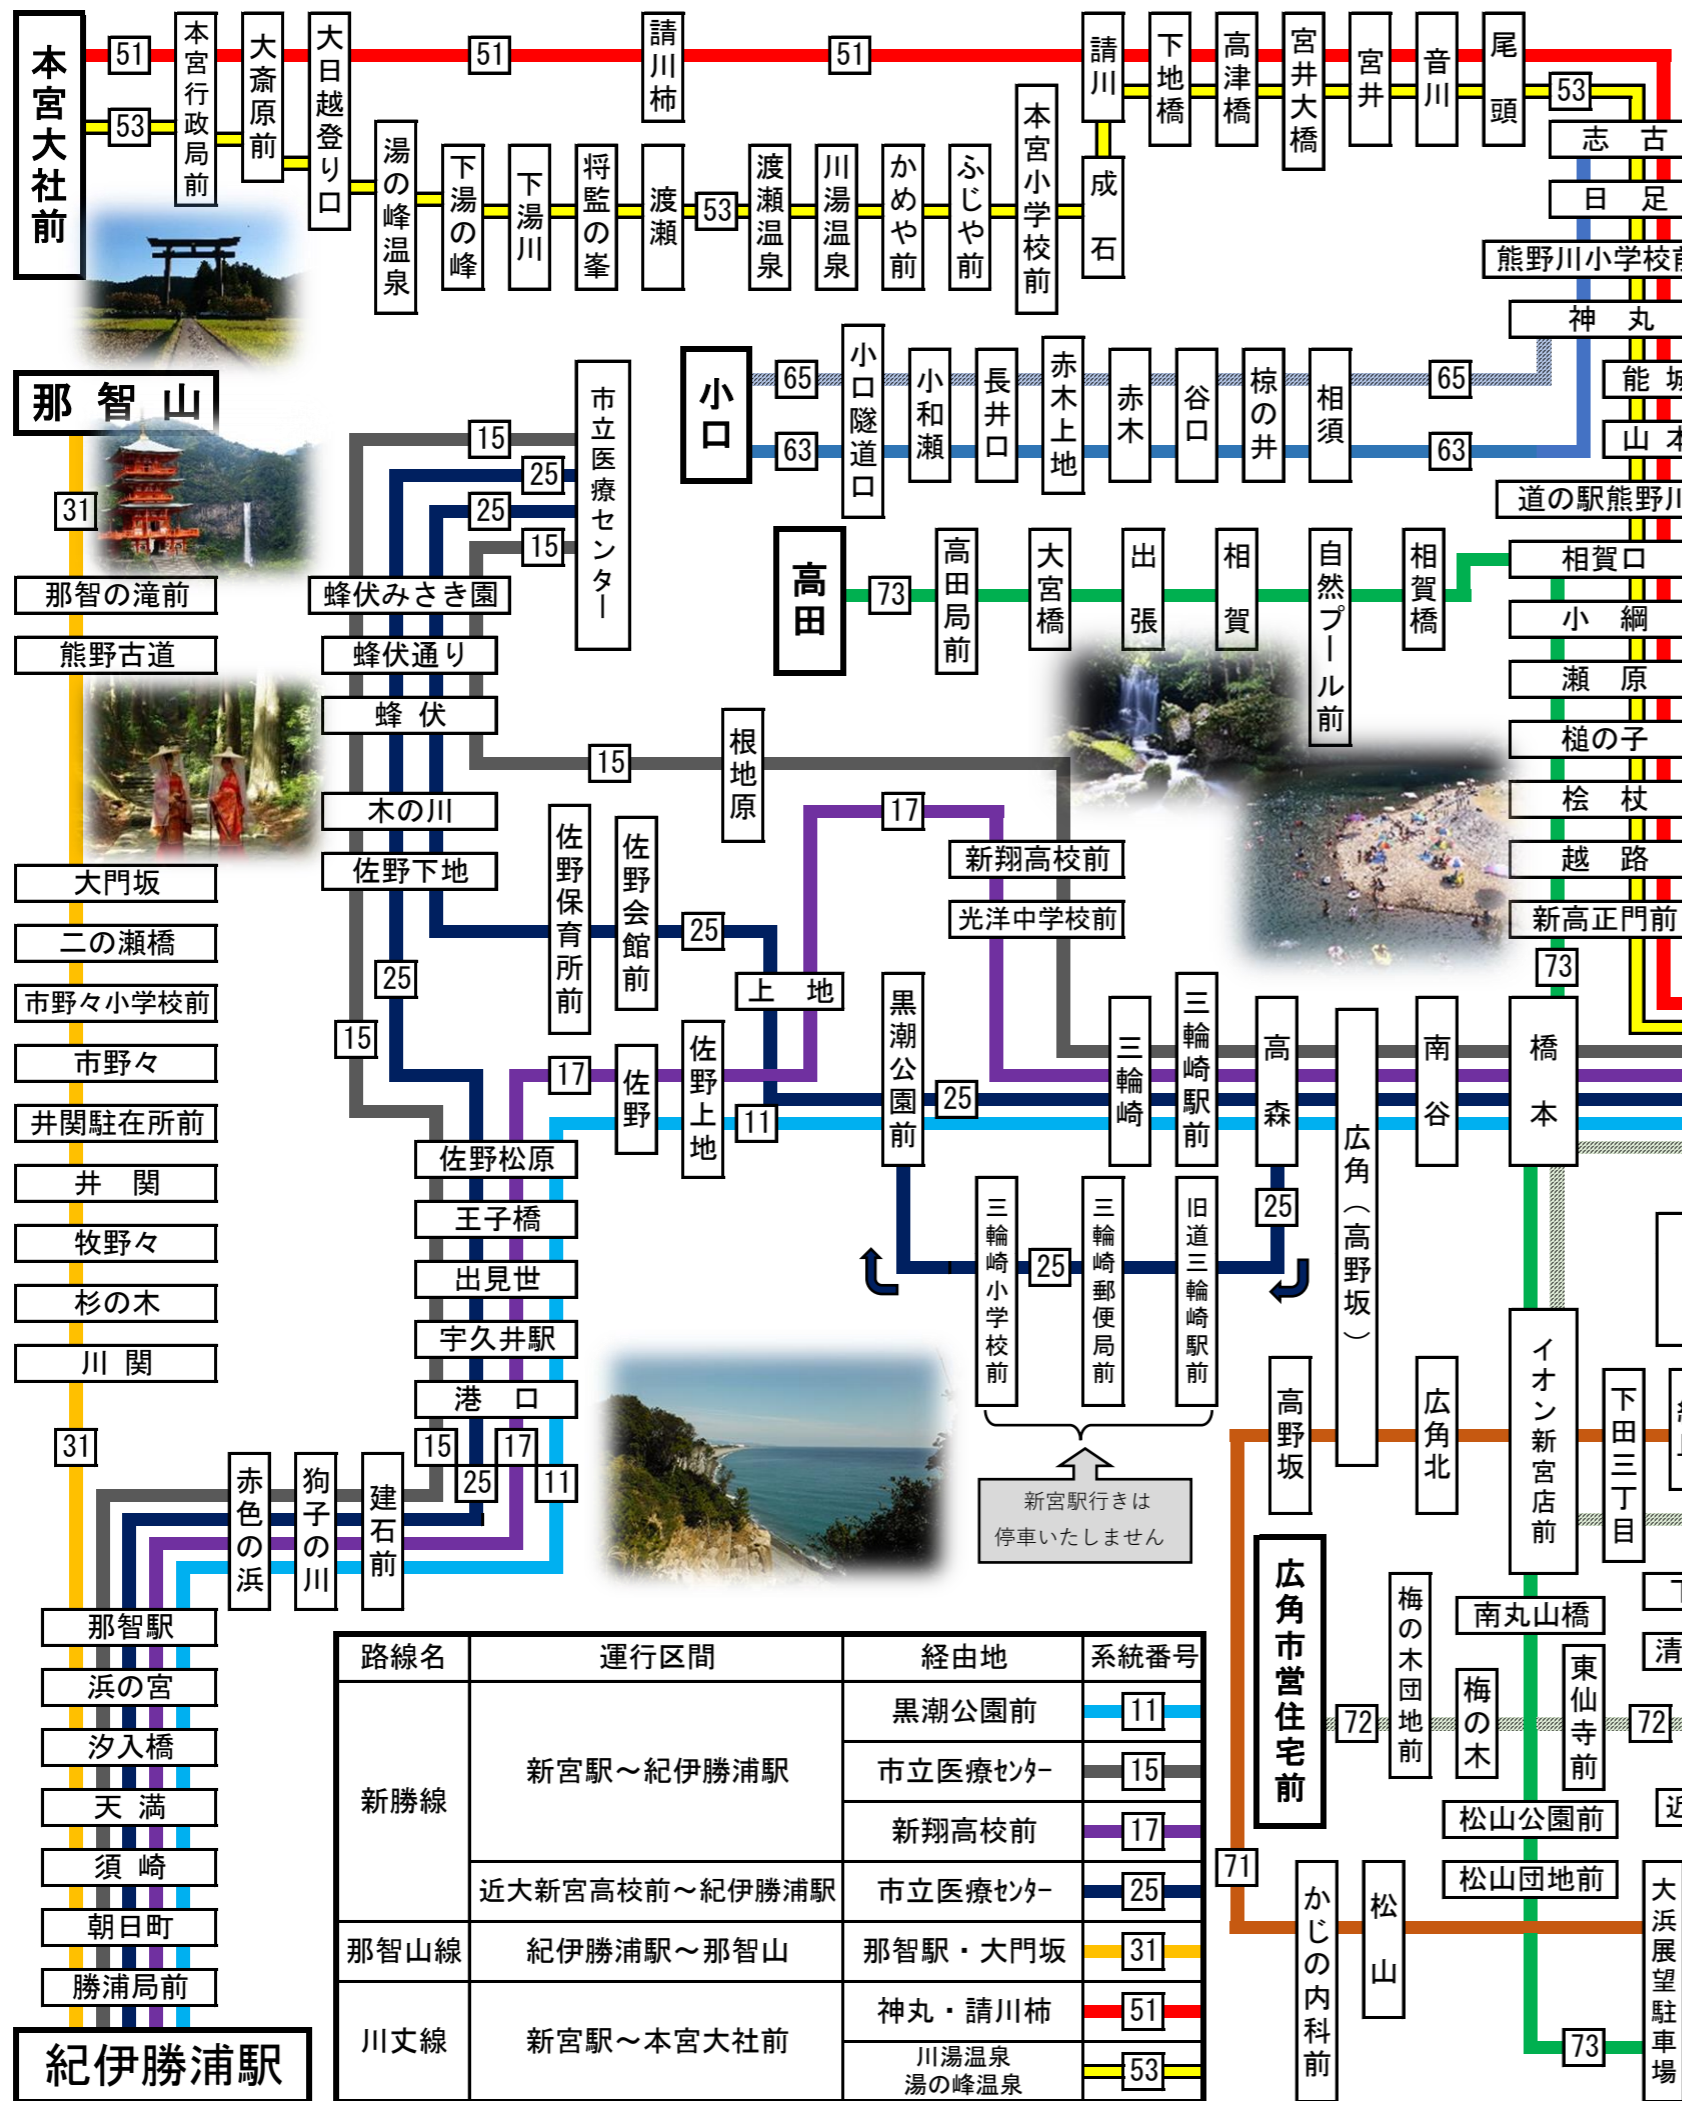

# 熊野御坊南海バス株式会社 勝浦営業所 運行系統図

2022年10月1日改正

路線名	運行区間	経由地	系統番号
市内線	相筋線	新宮駅～促進住宅前	71
	広角住宅線	新宮駅～広角市営住宅前	72
	松山高田線	新宮駅～高田	73
小口線	志古～小口	神丸・小和瀬	63
	神丸～小口	小和瀬	65

フリー乗降区間	運行区間	経由地	系統番号
フリー乗降区間	松山高田線	相賀口～高田 南丸山橋～松山団地前	71
	相筋線	オークワ駅前店前～田鶴原 馬町～促進住宅前	
	広角住宅線	東仙寺前～広角市営住宅前	
小口線	小口～神丸		72

路線名	運行区間	経由地	系統番号
新勝線	新宮駅～紀伊勝浦駅	黒潮公園前	11
		市立医療センター	15
		新翔高校前	17
		近大新宮高校前～紀伊勝浦駅	25
那智山線	紀伊勝浦駅～那智山	那智駅・大門坂	31
川文線	新宮駅～本宮大社前	神丸・請川柿	51
		川湯温泉 湯の峰温泉	53

## 那智山

- 那智の滝前
- 熊野古道
- 大門坂
- 二の瀬橋
- 市野々小学校前
- 市野々
- 井関駐在所前
- 井関
- 牧野々
- 杉の木
- 川関

- 那智駅
- 浜の宮
- 汐入橋
- 天満
- 須崎
- 朝日町
- 勝浦局前

## 紀伊勝浦駅