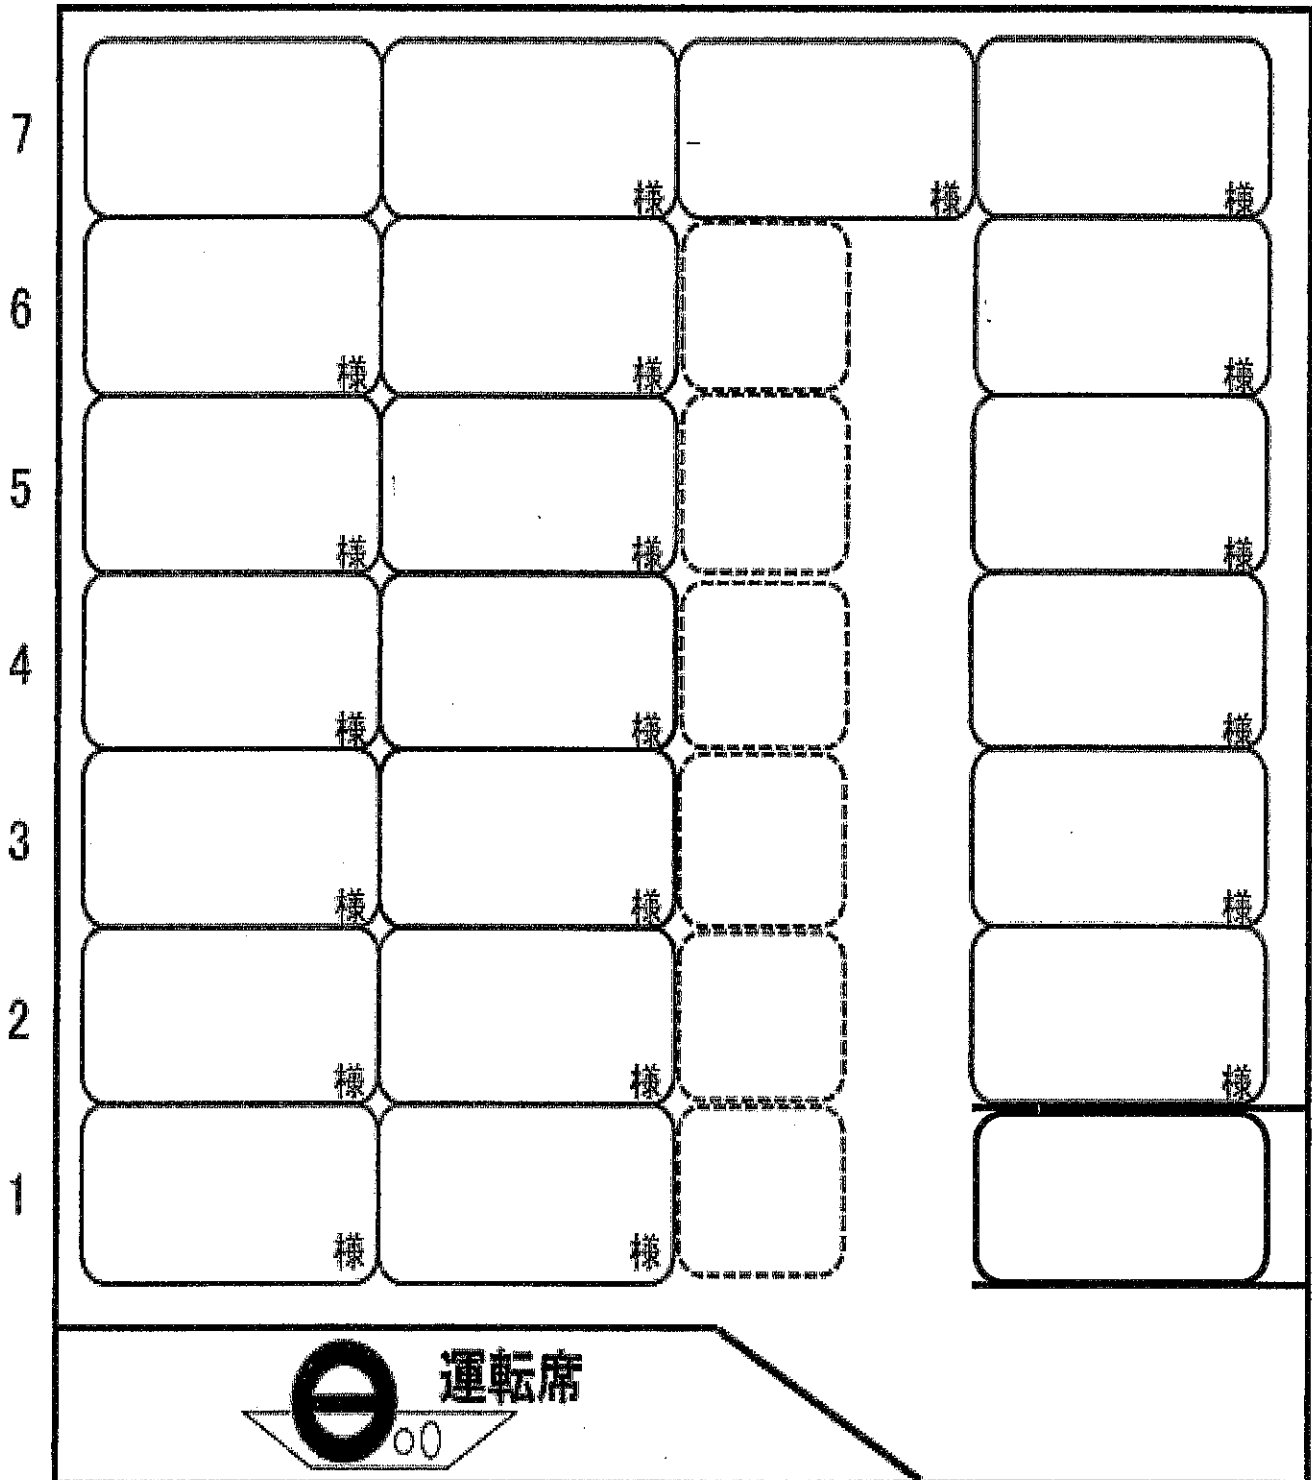

バス座席表

小型バス(正シート22席、補助席6席)