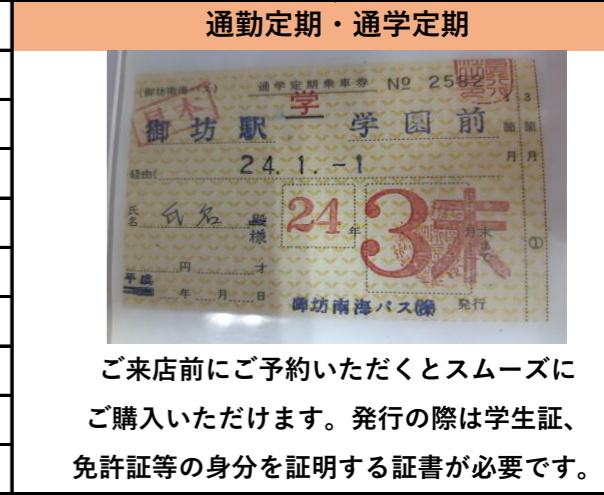

目的地	最寄のバス停		目的地	最寄のバス停		目的地	最寄のバス停	お得な乗車券のご案内	
病院	ひだか病院	御坊南海バス前	学校	和歌山高専	学園前	飲食店	お多福	印南浜西	ふれあい回数券	区間回数券
	北出病院	御坊南海バス前		日高高校/日高高校附属中学校	御坊南海バス前		マクドナルド 42号御坊店	日高振興局/ロマンシティ前		
	北裏病院	北裏病院前		紀央館高校	御坊駅		ミスタードーナツ御坊店	日高振興局/ロマンシティ前		
	おおたにクリニック	学園前		日高看護専門学校	御坊南海バス前		ケンタッキーフライドチキン御坊店	日高振興局/ロマンシティ前		
	もりばた医院	北浜	スーパー	エーコープ 印南店	かえる橋南		日高川味処	湊		
	山羽胃腸科内科	小竹八幡神社前		業務スーパーよってって美浜店	西御坊		ことぶき食堂	湊/天田橋		
	高辻内科胃腸科	西御坊		プライスカット御坊店	御坊市役所/御坊南海バス前		ガスト 御坊店	天田橋北詰/小竹八幡神社前		
	楠山ひふ科	西御坊/御坊中央通り		NE X御坊店 (エパグリーン)	小竹八幡神社前		焼肉三国 E X御坊店	小竹八幡神社前		
	橋本整形外科	御坊中央通り	スーパー/映画	スーパーデリシャスヒロ 御坊店	西小松原		丸金焼肉コーナー	西御坊		
	野尻歯科	御坊中央通り/御坊市役所前		ロマンシティ御坊店	日高振興局/ロマンシティ前		ラーメン バードマン	御坊中央通り		
	ながおクリニック	中小松原		スーパードラッグキリン印南店	かえる橋南		居酒屋わさび	御坊中央通り/御坊市役所前		
	池田内科クリニック	御坊中央通り		ココカラファイン印南店	かえる橋南		牛心国道店	御坊中央通り/御坊市役所前		
	松洋会 御坊歯科	中小松原	ドラッグストア	ココカラファイン御坊店	御坊南海バス前		炭火焼肉さかい 御坊店	御坊市役所前		
	天津眼科医院	御坊南海バス前		スーパードラッグキリン 御坊国道店	御坊南海バス前		はま寿司42号御坊店	御坊南海バス前		
	えのもと眼科	御坊南海バス前		コスモス 御坊店	御坊警察署前		喫茶グリルピノキオ 御坊財部店	御坊警察署前		
	御坊なかむらクリニック	御坊南海バス前		コーナン印南店	かえる橋南		コメダ珈琲店御坊店	日高振興局/ロマンシティ前		
	T-cubeメディカルクリニック	日高振興局/ロマンシティ前	ホームセンター	コメリハード&グリーン 御坊店	日高振興局/ロマンシティ前		花ご坊	西小松原		
	矢田耳鼻咽喉科	御坊警察署前		ジョーシン御坊店	御坊市役所前		ポナペティ・ヤナギヤ	御坊南海バス前		
	くりもと歯科医院	日高振興局/ロマンシティ前		メガネの富士	御坊市役所前		シャトレーゼ御坊店	西小松原		
	しめざき眼科クリニック	中小松原		メガネの三城 御坊店	御坊南海バス前		南海堂	西小松原		
観光交流施設	かえるの港	印南浜西	書店	WAY書店 TSUTAYA美浜店	西御坊	官公庁	御坊市役所	御坊市役所前	通勤定期・通学定期	
農園	農園紀の国	寺前		CD・DVD	ゲオ御坊店		御坊南海バス前	印南町役場		印南駅/かえる橋南
	観光農園ひだか	寺前	衣料品店	パーティハウス御坊店	御坊南海バス前	日高振興局	日高振興局/ロマンシティ前			

ご来店前にご予約いただくとスムーズにご購入いただけます。発行の際は学生証、免許証等の身分を証明する証書が必要です。

ほぼ毎日ご利用の方は定期券がお得！
普段自転車通学で雨天時などにご利用になりたい方は回数券がお得になります！

路線バスの乗り案内

1.バス停 バス停に掲示されている時刻表で行き先・時間を確認します。現金又は乗車券・定期券をご用意下さい。バス車内での両替は50円・100円・500円千円札のみになります。 停留所名 時刻表	2.バス乗車時 乗車口は車両後方、降車口は車両前方の運転席横にあります。運賃は後払いです。バスを降りる際に現金又は乗車券・定期券にてお支払い下さい。 PayPay(ペイペイ)でもお支払い可能です。 降り口 乗り口	3.整理券をとる 乗車時には整理券を必ずお取り下さい。 4.車内 走行中は空いている座席にお座り下さい。お立ちになる場合はつり革・手すりを必ずお持ち下さい。	5.バス降車時 車内放送で降車するバス停が案内されたら席の近くにある降車ボタンを押して下さい。 車内前方の運賃表示機にも次に停車するバス停が表示されます。車内前方の運賃表示機とご乗車時に取った整理券番号をご確認下さい。整理券と同じ番号欄に表示されている金額が運賃です。	6.運賃の支払い バスが停車してから車両前方へ移動し、運賃箱に整理券と運賃を投入して下さい。お釣りは出ません。先に両替してからお支払い下さい。両替は硬貨又は千円札紙幣のみ対応。定期券/乗車券をお持ちの場合は乗務員に見えるようご掲示下さい。 運賃箱 両替(硬貨) 両替(紙幣)