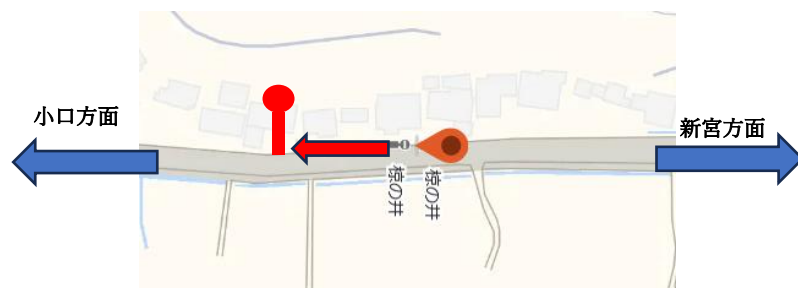

# 小口線 棕の井バス停

## バス停一時移設のお知らせ

いつも熊野御坊南海バスをご利用くださいます。誠に有難うございます。

11月21日(火) 8:30~17:00

道路舗装工事のため、下記バス停を一時移設します。

大変ご迷惑をおかけいたしますが、移設時におけるバス停ご利用の際はご理解、ご協力を賜りますようお願い申し上げます。

記

**日時：2023年11月21日(月)8:30~17:00 予定**

**・小口線 棕の井バス停(小口・新宮方面)**

**※小口方面へ約50m移動いたします。**