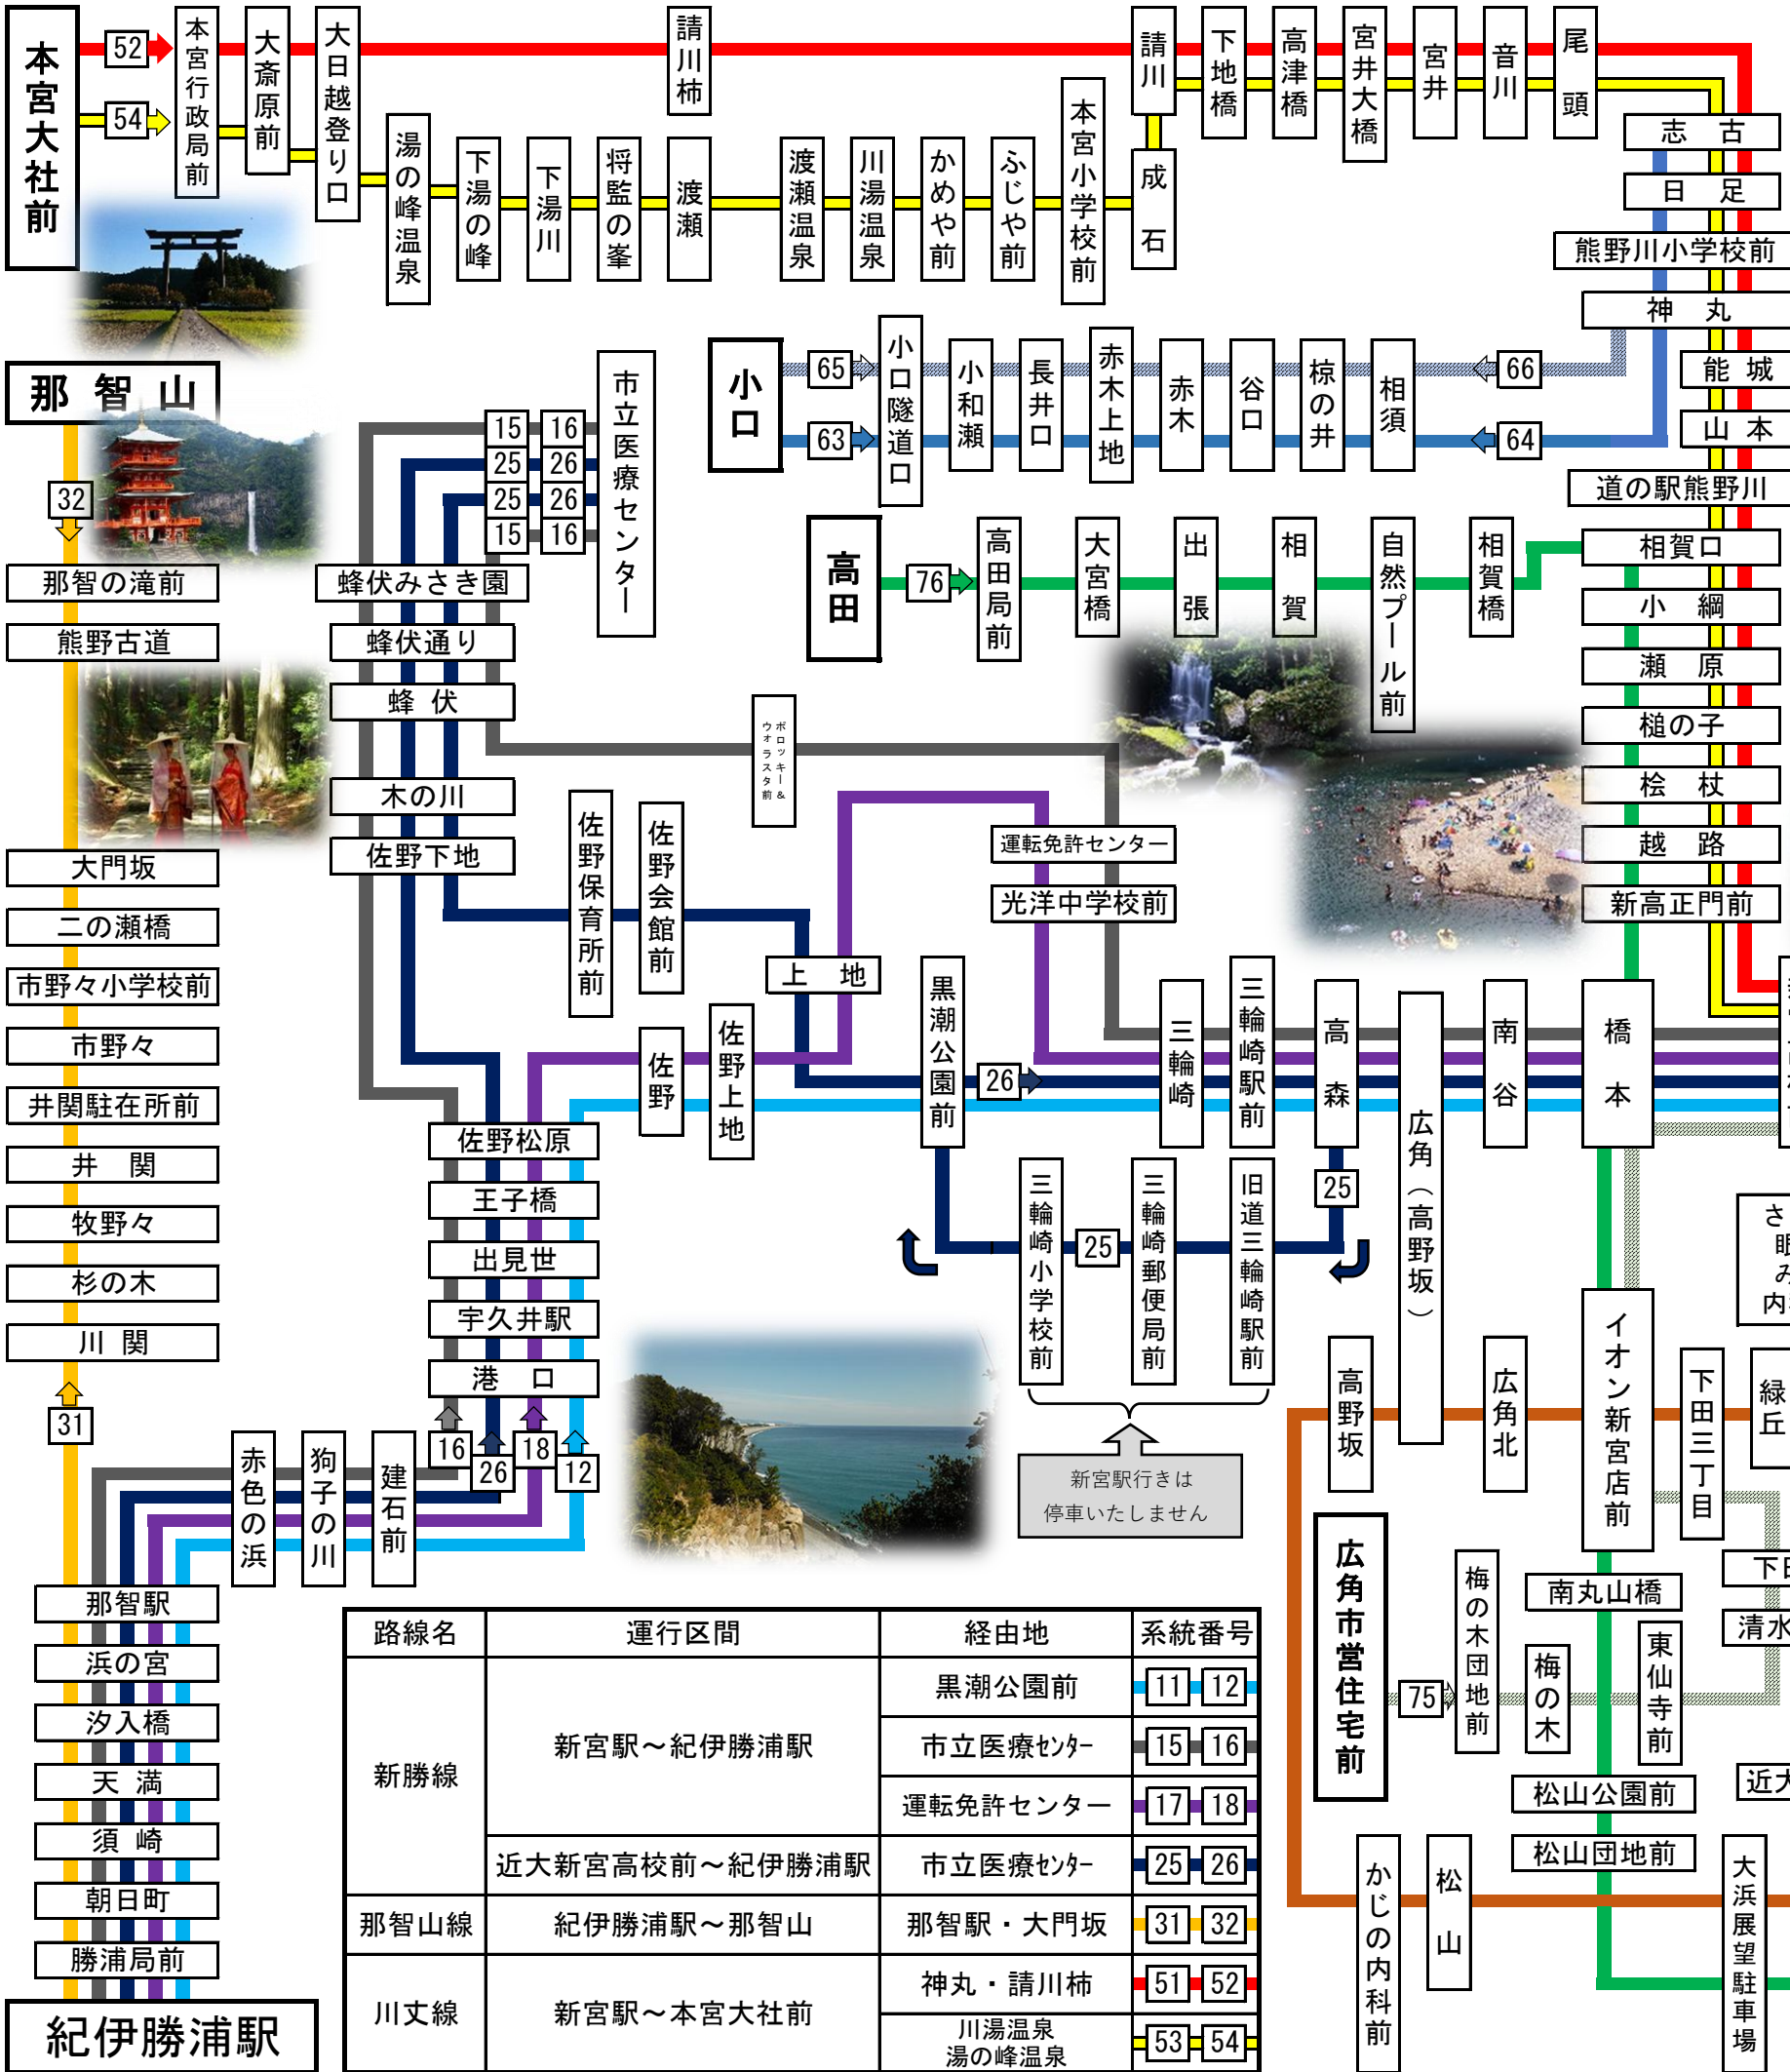

# 熊野御坊南海バス株式会社 勝浦営業所 運行系統図

2026年4月1日改正

路線名	運行区間	経由地	系統番号
市内線	相筋線	新宮駅～促進住宅前	71 74
	広角住宅線	新宮駅～広角市営住宅前	72 75
	松山高田線	新宮駅～高田	73 76
小口線	志古～小口	神丸・小和瀬	63 64
	神丸～小口	小和瀬	65 66

フリー乗降区間	運行区間	経由地
松山高田線	相賀口～高田 南丸山橋～松山団地前	
相筋線	オークワ駅前店前～田鶴原 馬町～促進住宅前	
広角住宅線	東仙寺前～広角市営住宅前	
小口線	小口～神丸	

促進住宅前
74
上相筋
中相筋
下相筋

路線名	運行区間	経由地	系統番号
新勝線	新宮駅～紀伊勝浦駅	黒潮公園前	11 12
		市立医療センター	15 16
		運転免許センター	17 18
近大新宮高校前～紀伊勝浦駅	市立医療センター	25 26	
那智山線	紀伊勝浦駅～那智山	那智駅・大門坂	31 32
川文線	新宮駅～本宮大社前	神丸・請川柿	51 52
		川湯温泉 湯の峰温泉	53 54

那智駅
浜の宮
汐入橋
天満
須崎
朝日町
勝浦局前