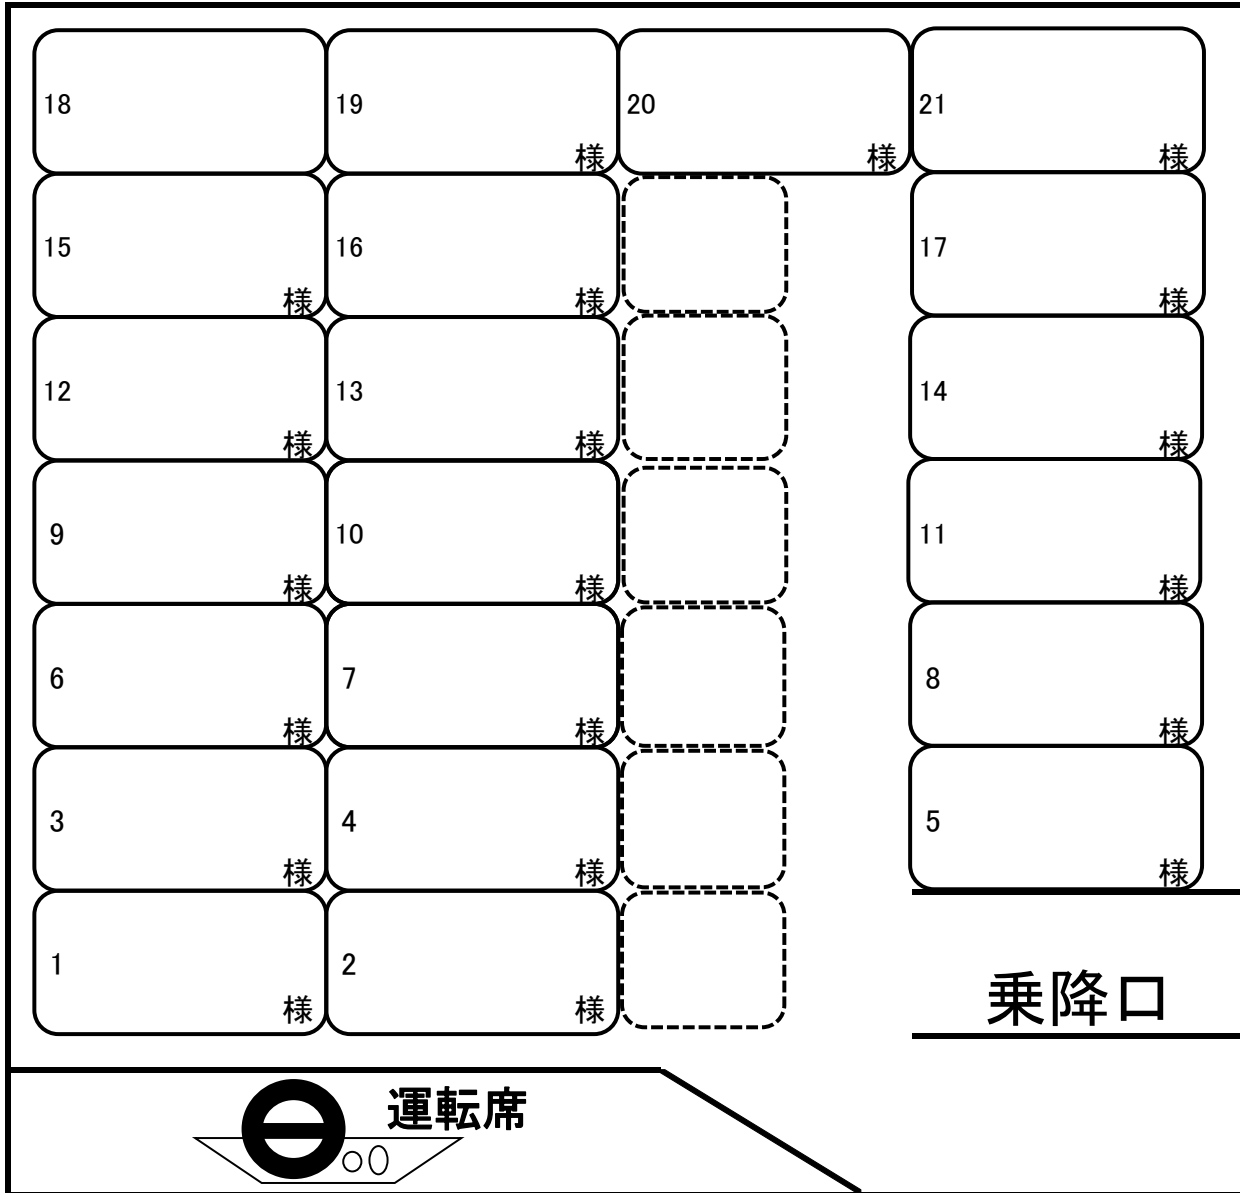

# バス座席表

●小型バス27名乗り(正シート21席・補助席6席・トランク無・カラオケ無)